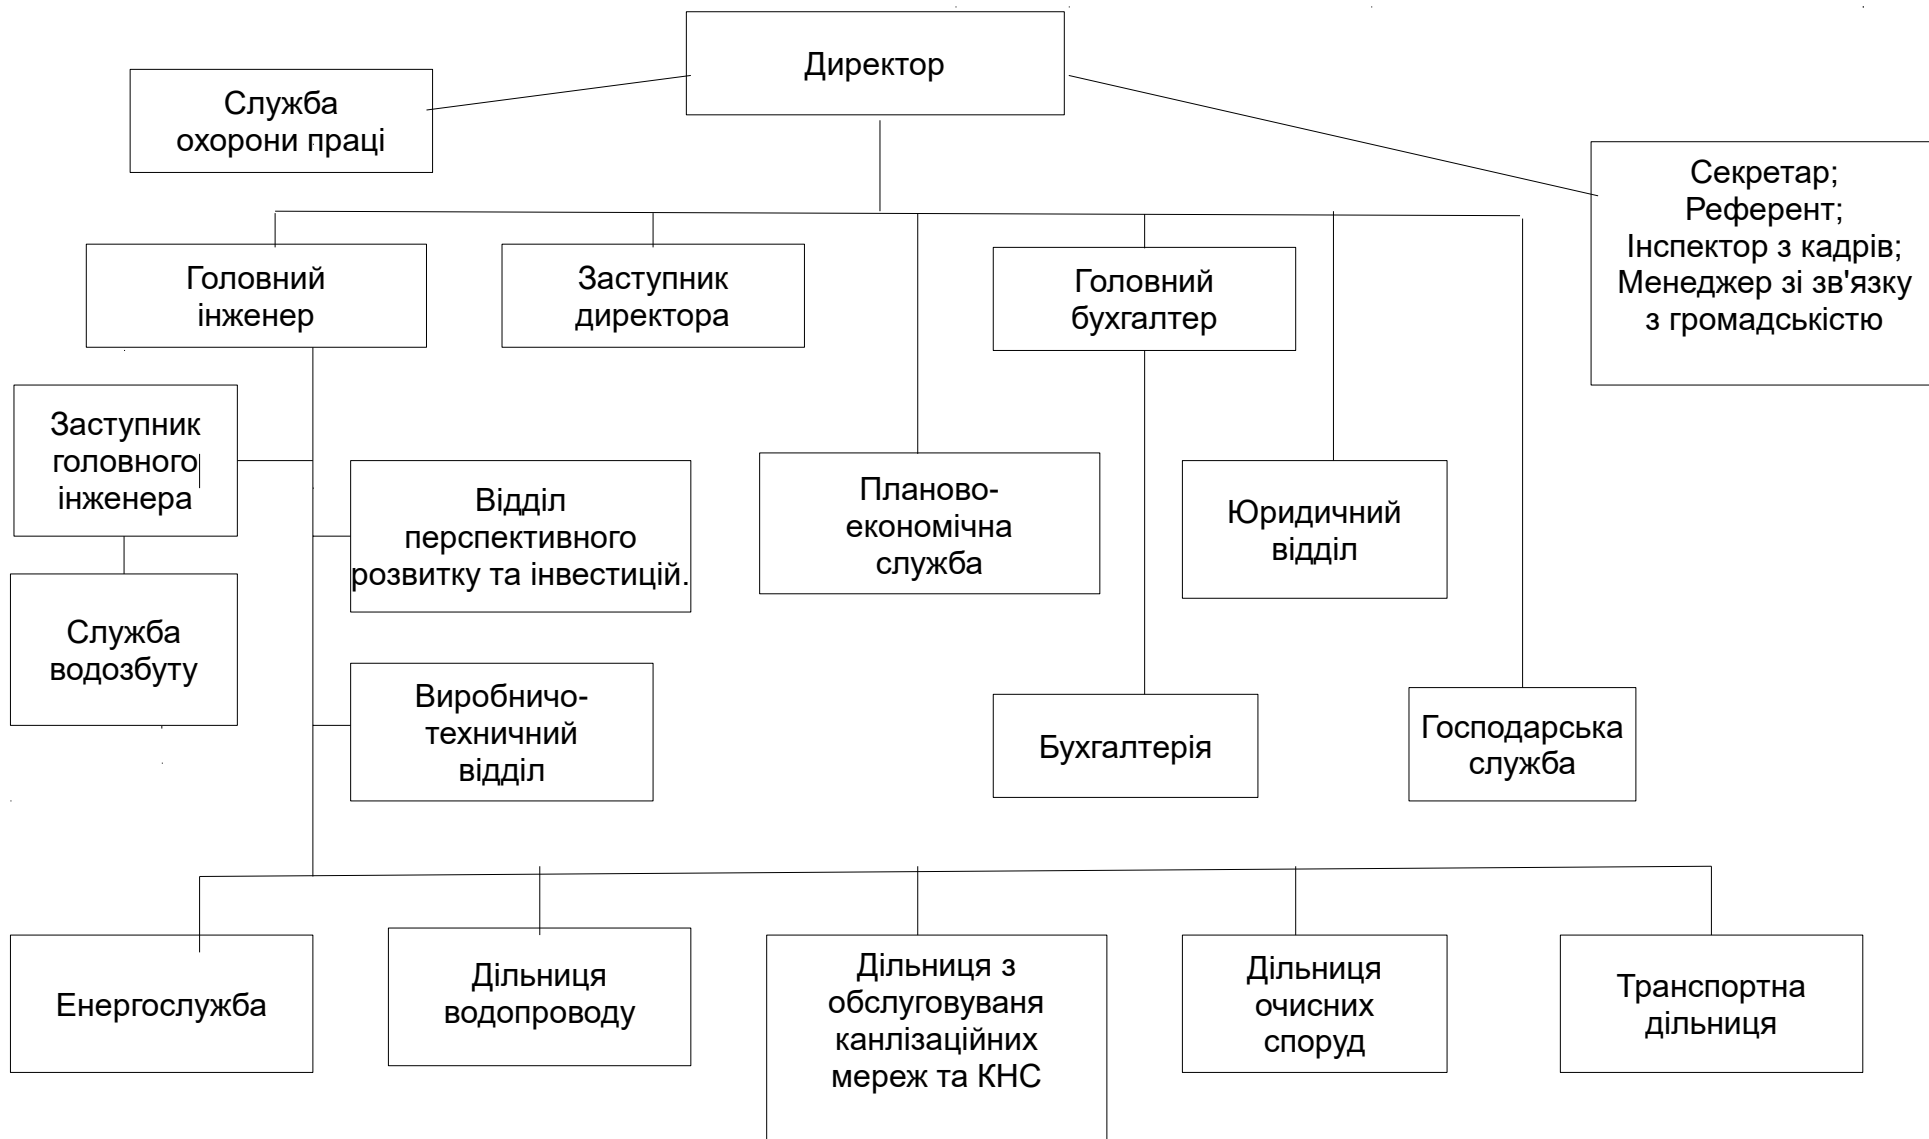

Структура  
підпорядкування по КП «Чорноморськводоканал»

Інспектор з кадрів \_\_\_\_\_ Л.А Якутенко

Согласовано: начальник СОТ \_\_\_\_\_ А.Г.Корсовський